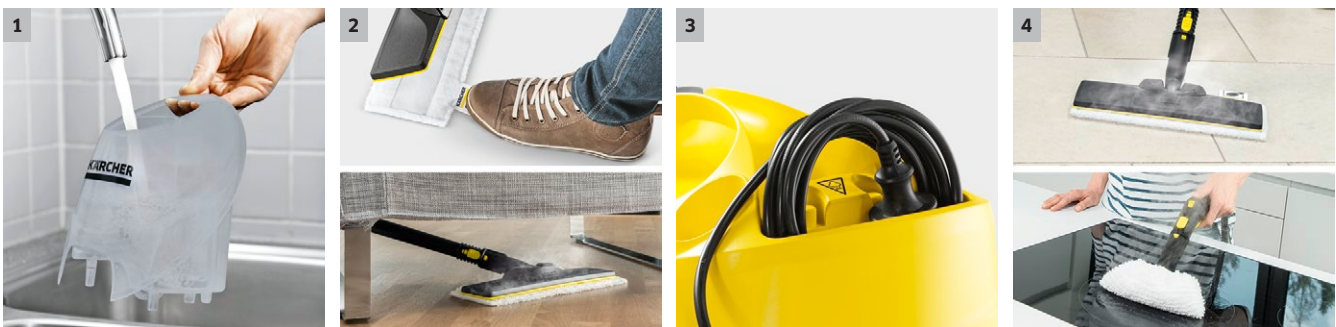

SC 4 EasyFix

Komfortabel und unterbrechungsfrei dampfreinigen: mit dem SC 4 EasyFix Dampfreiniger mit Bodendüse EasyFix und einem permanent wiederbefüllbaren, abnehmbaren Wassertank ausgestattet.

1 Permanent wiederbefüllbarer abnehmbarer Wassertank

- Unterbrechungsfreies Reinigen und komfortable Wasserbefüllung.

2 Bodenreinigungsset EasyFix mit flexiblen Gelenk an der Bodendüse und komfortabler Klettfixierung des Bodentuchs

- Optimale Reinigungsergebnisse auf verschiedensten Hartböden im Haushalt dank effizienter Lamellentechnologie.
- Berührungslöser Tuchwechsel ohne Schmutzkontakt und komfortables Anbringen des Bodentuchs dank Klettsystem.

3 Integriertes Fach zur Kabelaufbewahrung

- Sichere Aufbewahrung von Kabel und weiterem Zubehör.

4 Multifunktionale Zubehörausstattung

- Bedarfsgerechte Reinigung verschiedener Oberflächen per Bodendüse, Handdüse, Rundbürste und vielem mehr.

SC 4 EasyFix

- Abnehmbarer, permanent befüllbarer Tank für unterbrechungsfreies Arbeiten
- Separates Kabelaufbewahrungsfach
- Mit Bodenreinigungsset EasyFix

Technische Daten

Bestell-Nr.	1.512-450.0	
EAN-Code	4054278313023	
Flächenleistung je Tankfüllung	m²	ca. 100
Aufheizzeit	min	4
Kessel- / Tankinhalt	l	0,5 + 0,8 / (abnehmbarer Tank)
Max. Dampfdruck	bar	3,5
Heizleistung	W	2000
Stromart	Ph / V / Hz	1 / 220-240 / 50-60
Kabellänge	m	4
Gewicht ohne Zubehör	kg	4,1
Abmessungen (L × B × H)	mm	380 × 251 × 273