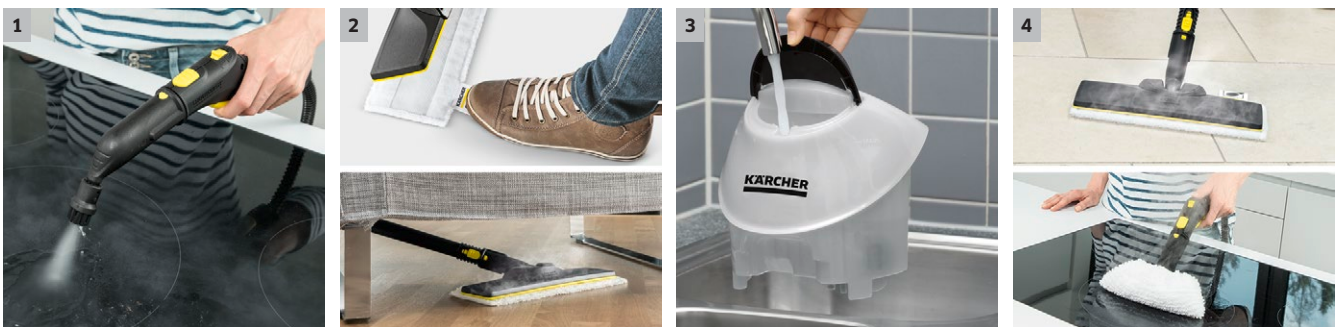

SC 5 EasyFix

Kraftvoll und vielseitig: der SC 5 EasyFix Dampfreiniger mit 4,2 Bar Dampfdruck und Dampfdruck-Bügeleisen-Anschluss. Inkl. VapoHydro-Funktion, permanent befüllbarem Wassertank und Bodendüse.

1 VapoHydro-Funktion

- Zuschaltung von heißem Wasser zusätzlich zum Dampf. So wird Schmutz leichter gelöst und einfach weggespült.
- Für noch bessere Reinigungsergebnisse.

2 Bodenreinigungsset EasyFix mit flexiblen Gelenk an der Bodendüse und komfortabler Klettfixierung des Bodentuchs

- Optimale Reinigungsergebnisse auf verschiedensten Hartböden im Haushalt dank effizienter Lamellentechnologie.
- Berührungsloser Tuchwechsel ohne Schmutzkontakt und komfortables Anbringen des Bodentuchs dank Klettssystem.

SC 5 EasyFix

- Abnehmbarer, permanent befüllbarer Tank für unterbrechungsfreies Arbeiten
- VapoHydro-Funktion
- Mit Bodenreinigungsset EasyFix

Technische Daten

Bestell-Nr.	1.512-530.0	
EAN-Code	4054278309484	
Flächenleistung je Tankfüllung	m²	ca. 150
Aufheizzeit	min	3
Kessel- / Tankinhalt	l	0,5 + 1,5 / (abnehmbarer Tank)
Max. Dampfdruck	bar	4,2
Heizleistung	W	2200
Stromart	Ph / V / Hz	1 / 220-240 / 50
Kabellänge	m	6
Gewicht ohne Zubehör	kg	6
Abmessungen (L × B × H)	mm	439 × 301 × 305