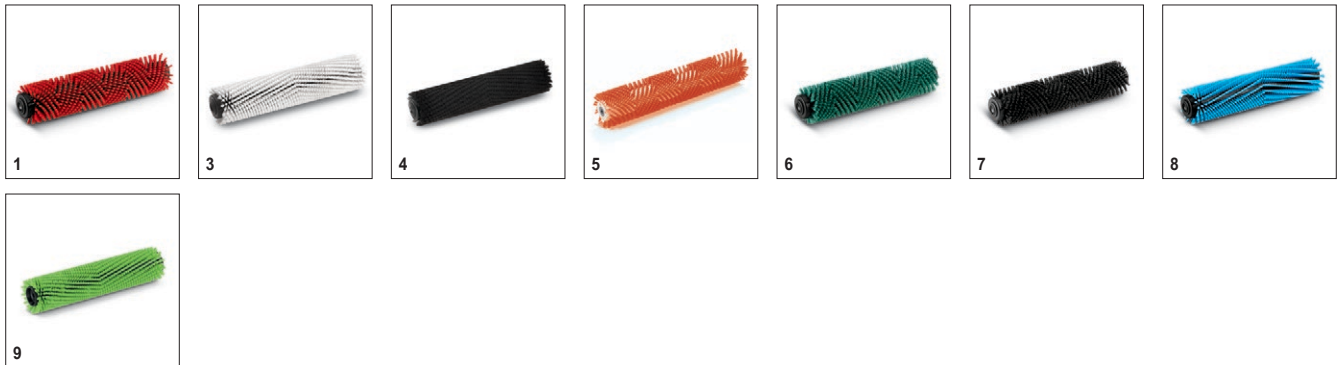

Ausstattung

Walzenbürste	■
2-Tank-System	■
Netzbetrieb	■
Variabler Anpressdruck	■
Transporträder	■
2 Saugbalken, gerade	■
■ Im Lieferumfang enthalten.	

Zubehör für BR 40/10 C Adv 1.783-311.0

		Bestell-Nr.	Härte / Bürstentyp	Länge	Farbe	Anzahl	Preis	Beschreibung	
Walzenbürsten									
Walzenbürste, mittel	1	4.762-458.0	mittel	400 mm	rot	1 Stück		Walzenbürste, mittelhart, rot. Länge: 400 mm. Mit verschleißfestem Sternmitnehmer. Für alle gängigen Reinigungsaufgaben. Borsten: Polypropylen, 0,4 mm dick, 20 mm lang.	■
	2	4.762-003.0	mittel	400 mm	rot	1 Stück			■
Walzenbürste, sehr weich	3	4.762-250.0	sehr weich	400 mm	weiß	1 Stück		Walzenbürste, sehr weich, weiß. Länge: 400 mm. Mit verschleißfestem Sternmitnehmer. Zur Reinigung empfindlicher Böden und zum Polieren. Borsten: Polyamid, 0,3 mm dick, 20 mm lang.	□
Walzenbürste, weich	4	4.762-274.0	weich	400 mm	natur	1 Stück		Sehr weich, aus Rosshaar, perfekt zum Cleanern und Polieren.	□
Walzenbürste, hoch-tief	5	4.762-251.0	hoch-tief	400 mm	orange	1 Stück		Walzenbürste, hoch-tief, mittelhart, orange. Länge: 400 mm. Mit verschleißfestem Sternmitnehmer. Für stark strukturierte Böden und bei tieferen Fugen. Borsten: Polyamid, 0,6 mm dick, 15-20 mm lang.	□
Walzenbürste, hart	6	4.762-252.0	hart	400 mm	grün	1 Stück		Walzenbürste, hart, grün. Länge: 400 mm. Verschleißfester Sternmitnehmer. Für stark verschmutzte Böden und zur Grundreinigung. Borsten: Polyamid mit Siliziumkarbid, 0,6 mm dick, 20 mm lang.	□
Walzenbürste, sehr hart	7	4.762-481.0	sehr hart	400 mm	schwarz	1 Stück		Sehr hart, für extreme Verschmutzungen und zur Grundreinigung; nur für unempfindliche Böden.	□
Walzenbürste, Teppich, weich	8	4.762-254.0	Teppich, weich	400 mm	blau	1 Stück		Teppichbürste, weich, blau. Länge: 400 mm. Mit verschleißfestem Sternmitnehmer. Zur Reinigung textiler Beläge. Borsten: Polypropylen, 0,25 mm dick, 20 mm lang.	□
Walzenbürste, Teppich, mittelhart	9	4.762-000.0	mittel hart	400 mm	grün	1 Stück		Teppichbürste für Veloursbeläge (bis 3mm Florhöhe).	□